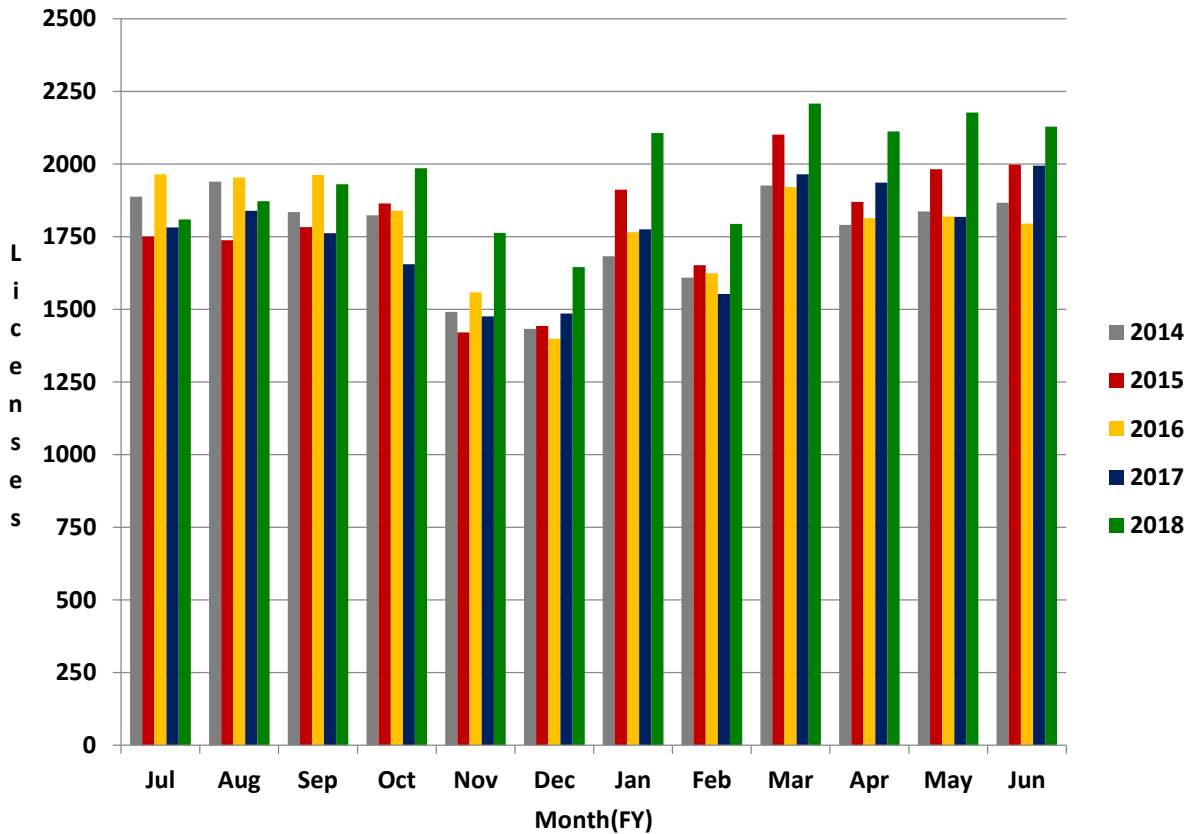

**Arizona Department of Real Estate
Monthly Licensing Trends
FY2014 – FY 2018**

Salesperson Renewal Licenses

Jul	Aug	Sep	Oct	Nov	Dec	Jan	Feb	Mar	Apr	May	Jun
1887	1939	1835	1824	1491	1433	1683	1609	1926	1790	1837	1867
1750	1738	1783	1864	1421	1443	1912	1652	2101	1870	1982	1998
1964	1953	1962	1839	1558	1399	1765	1624	1921	1814	1819	1795
1782	1839	1762	1655	1476	1485	1775	1553	1964	1936	1818	1994
1809	1872	1930	1985	1763	1645	2106	1794	2208	2112	2177	2129