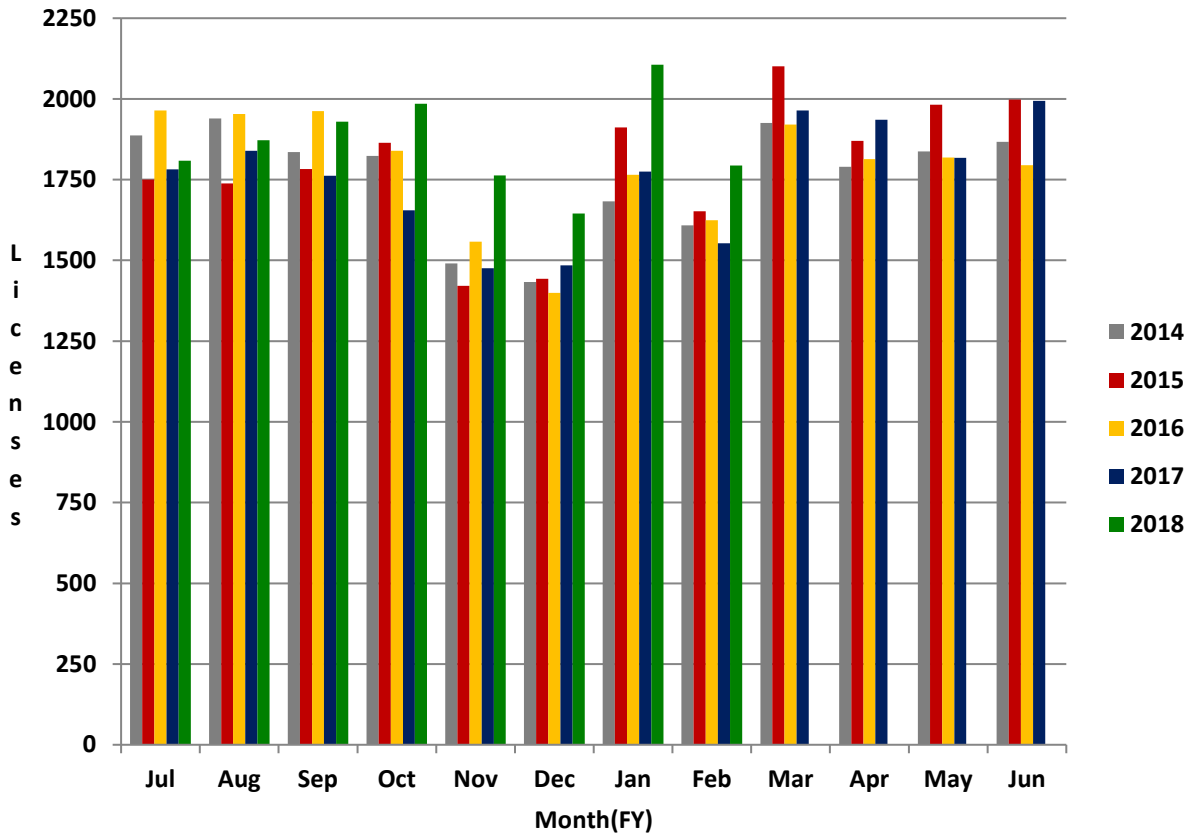

Salesperson Renewal Licenses

	Jul	Aug	Sep	Oct	Nov	Dec	Jan	Feb	Mar	Apr	May	Jun
2014	1887	1939	1835	1824	1491	1433	1683	1609	1926	1790	1837	1867
2015	1750	1738	1783	1864	1421	1443	1912	1652	2101	1870	1982	1998
2016	1964	1953	1962	1839	1558	1399	1765	1624	1921	1814	1819	1795
2017	1782	1839	1762	1655	1476	1485	1775	1553	1964	1936	1818	1994
2018	1809	1872	1930	1985	1763	1645	2106	1794				